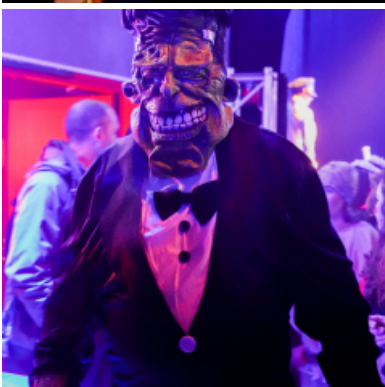

## HALLOWEEN AU CENTRE CULTUREL RACHEL FÉLIX | Retour en images

**Une soirée terrifiante s'est déroulée samedi 26 octobre au Centre Culturel Rachel Félix. Retour sur cet événement très apprécié !**

Des centaines de participants se sont retrouvés enfermés à la prison Lefix ! Objectif de la soirée : trouver un moyen de s'évader... Samedi soir, le Centre culturel Rachel Félix avait des airs de geôle et ses multiples salles se sont transformées pour l'occasion en cellules plus effrayantes les unes que les autres. Détenus célèbres, forcenés, monstres, ... Petits et grands visiteurs ont frémi de terreur dans un décor plus vrai que nature !

Agents, professeurs, élèves, ... Un grand bravo à toute l'équipe du Centre culturel Rachel Félix pour avoir fait de cette soirée une épouvante mémorable !

Liens utiles

[Centre Culturel Rachel Félix](#)