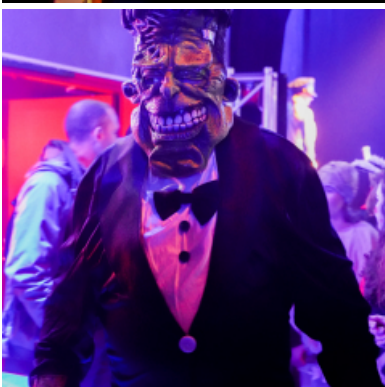

HALLOWEEN AU CENTRE CULTUREL RACHEL FÉLIX | Retour en images

Une soirée terrifiante s'est déroulée samedi 26 octobre au Centre Culturel Rachel Félix. Retour sur cet événement très apprécié !

Des centaines de participants se sont retrouvés enfermés à la prison Lefix ! Objectif de la soirée : trouver un moyen de s'évader... Samedi soir, le Centre culturel Rachel Félix avait des airs de geôle et ses multiples salles se sont transformées pour l'occasion en cellules plus effrayantes les unes que les autres. Détenus célèbres, forcenés, monstres, ... Petits et grands visiteurs ont frémi de terreur dans un décor plus vrai que nature !

Agents, professeurs, élèves, ... Un grand bravo à toute l'équipe du Centre culturel Rachel Félix pour avoir fait de cette soirée une épouvante mémorable !

Liens utiles

[Centre Culturel Rachel Félix](#)