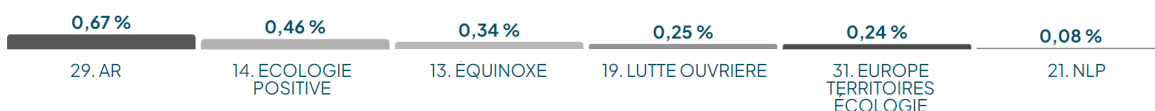

RÉSULTATS DÉFINITIFS DE L'ÉLECTION

11 bureaux saisis sur 11

EUROPEENNES2024 Tour1

RÉSULTATS DÉFINITIFS DE L'ÉLECTION

11 bureaux saisis sur 11