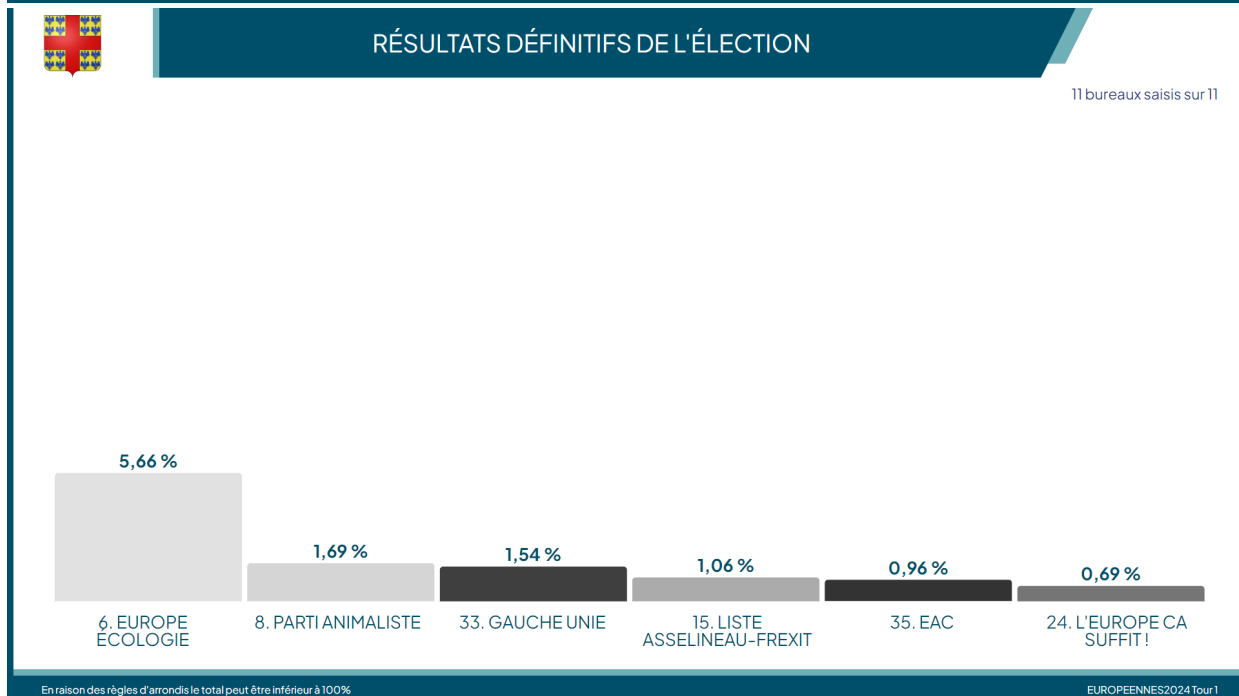

## ÉLECTIONS EUROPÉENNES | Les résultats à Montmorency

Consultez les résultats des élections européennes à Montmorency (dimanche 9 juin 2024).

## RÉSULTATS DÉFINITIFS DE L'ÉLECTION

11 bureaux saisis sur 11

En raison des règles d'arrondis le total peut être inférieur à 100%

EUROPEENNES2024 Tour1