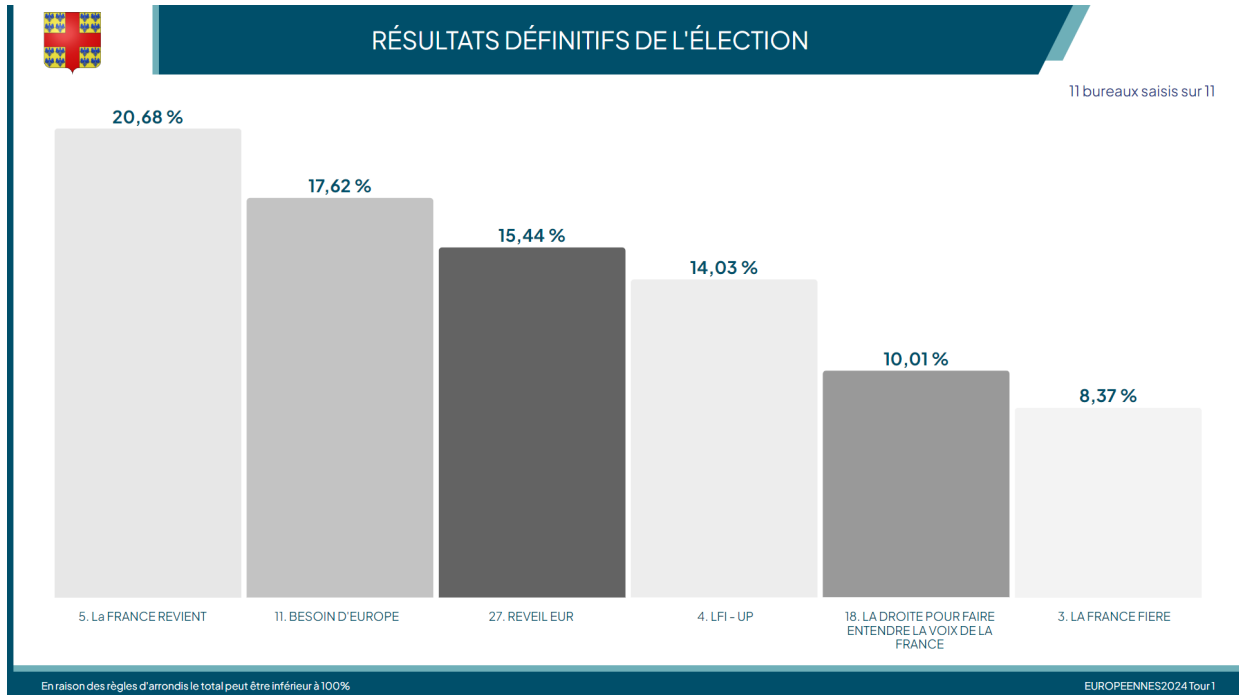

## ÉLECTIONS EUROPÉENNES | Les résultats à Montmorency

Consultez les résultats des élections européennes à Montmorency (dimanche 9 juin 2024).

## RÉSULTATS DÉFINITIFS DE L'ÉLECTION

11 bureaux saisis sur 11

En raison des règles d'arrondis le total peut être inférieur à 100%

EUROPEENNES2024 Tour1