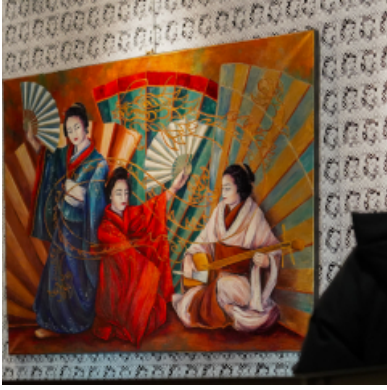

EXPOSITION | Multiples facettes, Bérengère Bekkaoui

Ce samedi 13 janvier a eu lieu le vernissage de l'exposition Multiples facettes, de l'artiste montmorencéenne Bérengère Bekkaoui.

Depuis environ 40 ans, Bérengère Bekkaoui partage sa passion et transmet son savoir à des centaines d'enfants et d'adultes. Ses parents, Raymond René Bloch et France-Marie Letourneur, artistes réputés, lui ont insufflé son envie de peindre : l'huile pour des œuvres empreintes de symbolisme et le pastel pour des portraits confondants de vérité. Les bombes acryliques, les palettes de chantier, l'univers hip hop et une nouvelle signature se sont invités avec succès dans l'espace pictural de Bérengère. Mais avant tout, c'est uneoureuse du mouvement et de la couleur.

Infos pratiques

Exposition visible du 13 au 21 janvier 2024.

Horaires de l'exposition :

- Du lundi au jeudi de 10h à 19h
- vendredi nocturne de 10h à 21h
- Samedi et dimanche de 10h à 19h

Espace Lucie-Aubrac, place du Château-Gaillard, 95160 MONTMORENCY.