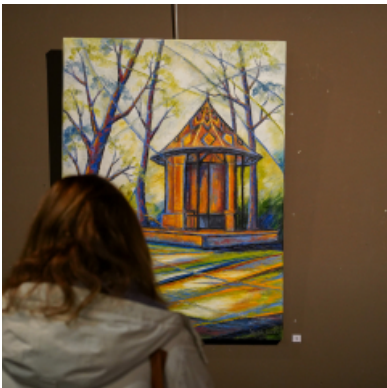

## **EXPOSITION | Multiples facettes, Bérengère Bekkaoui**

**Ce samedi 13 janvier a eu lieu le vernissage de l'exposition Multiples facettes, de l'artiste montmorencéenne Bérengère Bekkaoui.**

Depuis environ 40 ans, Bérengère Bekkaoui partage sa passion et transmet son savoir à des centaines d'enfants et d'adultes. Ses parents, Raymond René Bloch et France-Marie Letourneur, artistes réputés, lui ont insufflé son envie de peindre : l'huile pour des œuvres empreintes de symbolisme et le pastel pour des portraits confondants de vérité. Les bombes acryliques, les palettes de chantier, l'univers hip hop et une nouvelle signature se sont invités avec succès dans l'espace pictural de Bérengère. Mais avant tout, c'est uneoureuse du mouvement et de la couleur.

### **Infos pratiques**

**Exposition visible du 13 au 21 janvier 2024.**

Horaires de l'exposition :

- Du lundi au jeudi de 10h à 19h
- vendredi nocturne de 10h à 21h
- Samedi et dimanche de 10h à 19h

Espace Lucie-Aubrac, place du Château-Gaillard, 95160 MONTMORENCY.