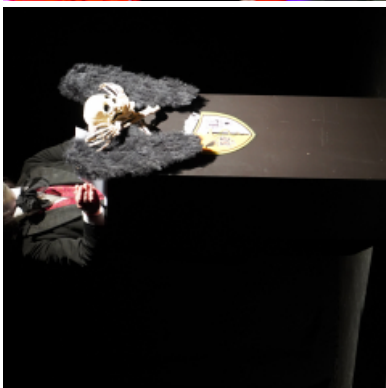

## HALLOWEEN AU CENTRE CULTUREL RACHEL FÉLIX | Retour en images

**Ce samedi 27 octobre, les visiteurs du Centre culturel Rachel Félix ont frissonné de peur lors d'une soirée d'Halloween qu'ils ne sont pas prêts d'oublier.**

Un précieux grimoire avait disparu, ... Le public a dû mener l'enquête pour découvrir quel professeur l'avait volé. Bravo aux élèves et aux professeurs pour le spectacle d'ouverture de soirée !

À l'année prochaine, et d'ici-là, rendez-vous samedi 4 novembre à partir de 16h en centre-ville pour l'événement "[El día de los muertos](#)", organisé par les commerçants. Au programme : distribution de bonbons et déambulation de squelettes dansants mexicains !