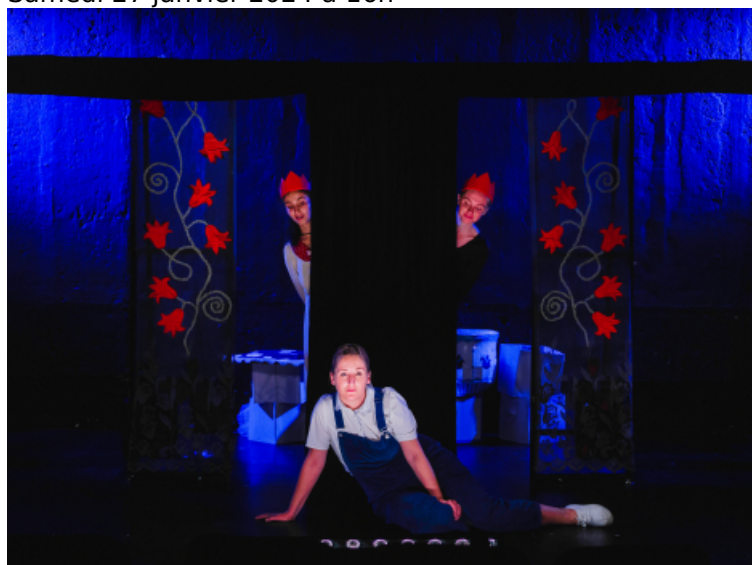

SPECTACLE MUSICAL | Alice chez les merveilles

Samedi 27 janvier 2024 à 16h

Alice s'endort à côté de ses soeurs. Elle rencontre alors un lapin en retard, qu'elle suit et tombe dans un trou qui la mène au pays des merveilles. Elle y fait la rencontre de curieux personnages qui raisonnent et déraisonnent sur les certitudes qu'elle croyait solidement acquises. Prise de tournis à force de grandir et rapetisser, Alice se retrouve à la fête donnée en l'honneur d'une reine fort en colère : elle lui tient tête lorsqu'elle s'éveille sur les genoux de sa soeur, qui l'incite à rentrer chez elle pour le goûter...

Compagnie : Luce - **Création musicale :** Zaza Fournier

Adaptation et mise en scène : Irène Favier

Avec en alternance : Jessica Berthe Godart ou Pauline Büttner, Claire Olier ou Chloé Chycki et Margot Madani
ou Joséphine Palmieri