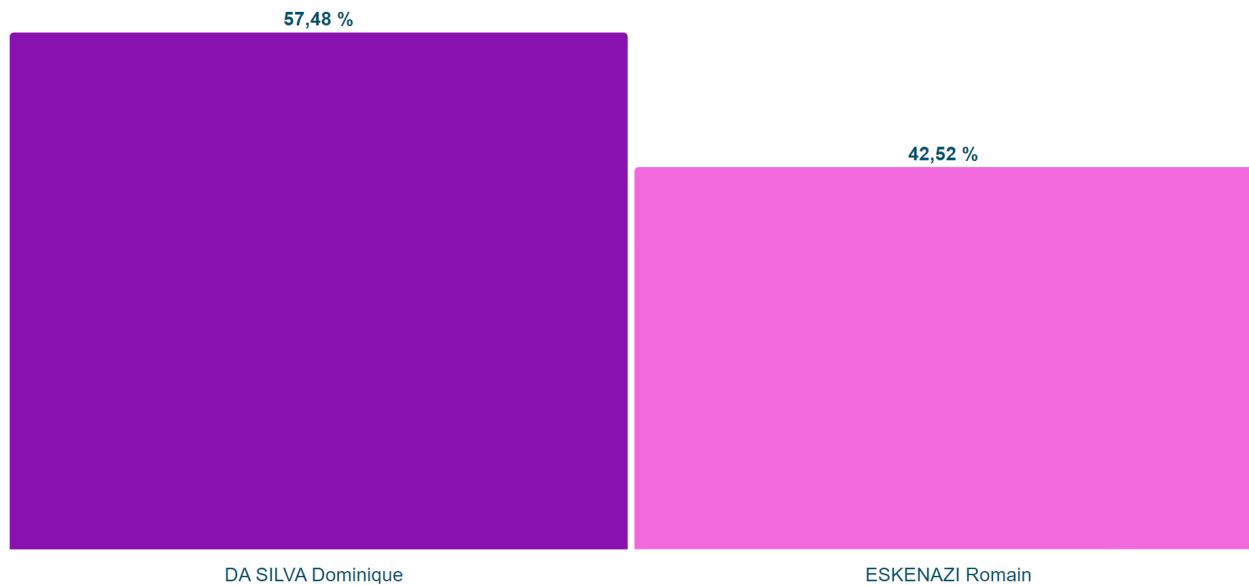

RÉSULTATS DÉFINITIFS DE L'ÉLECTION

11 bureaux saisis sur 11

DA SILVA Dominique

ESKENAZI Romain

En raison des règles d'arrondis le total peut être inférieur à 100%

LÉGISLATIVES 2022 Tour 2

EN DIRECT - RÉCAPITULATIF DE LA COMMUNE

13657

électeurs inscrits sur la commune

APRÈS CLÔTURE DES BUREAUX

6905 **50,56 %**
émargements taux de participation

BUREAUX EN ATTENTE DE
RÉSULTATS

0

BUREAUX AVEC RÉSULTATS
PROVISOIRES NON VÉRIFIÉS

0

BUREAUX AVEC RÉSULTATS
VÉRIFIÉS

11

EXPRIMÉS

6581

soit **95,31 %**

BLANCS

237

soit **3,43 %**

NULS

87

soit **1,26 %**

LÉGISLATIVES 2022 Tour 2

Contact

Service des Affaires générales-État civil

- 1 bis, avenue Foch
- **Tél.** : 01 39 34 98 00 (choix 1) ou 01 39 34 95 39
- **Fax** : 01 39 34 98 68
- **Mail** : etat-civil@ville-montmorency.fr

Liens utiles

[Toutes vos démarches liées à l'État-civil](#)

[Découvrez les résultats du 2nd tour des élections législatives 2022 par circons...](#)