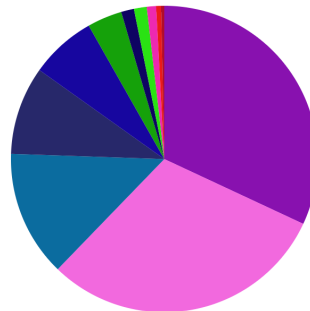

## RÉSULTATS DÉFINITIFS DE L'ÉLECTION

11 bureaux saisis sur 11

En raison des règles d'arrondis le total peut être inférieur à 100%

LÉGISLATIVES 2022 Tour 1

## RÉPARTITION DES SUFRAGES

- DA SILVA - 31,95 %
- ESKENAZI - 30,28 %
- TOPUZOVIC - 13,31 %
- MARCEL - 9,32 %
- LE GUEVEL - 6,94 %
- SACERDOT - 3,67 %
- CHIKHANE - 1,35 %
- ZOUINE - 1,35 %
- DEMARET - 0,98 %
- SUAREZ - 0,52 %
- COUDERT - 0,33 %