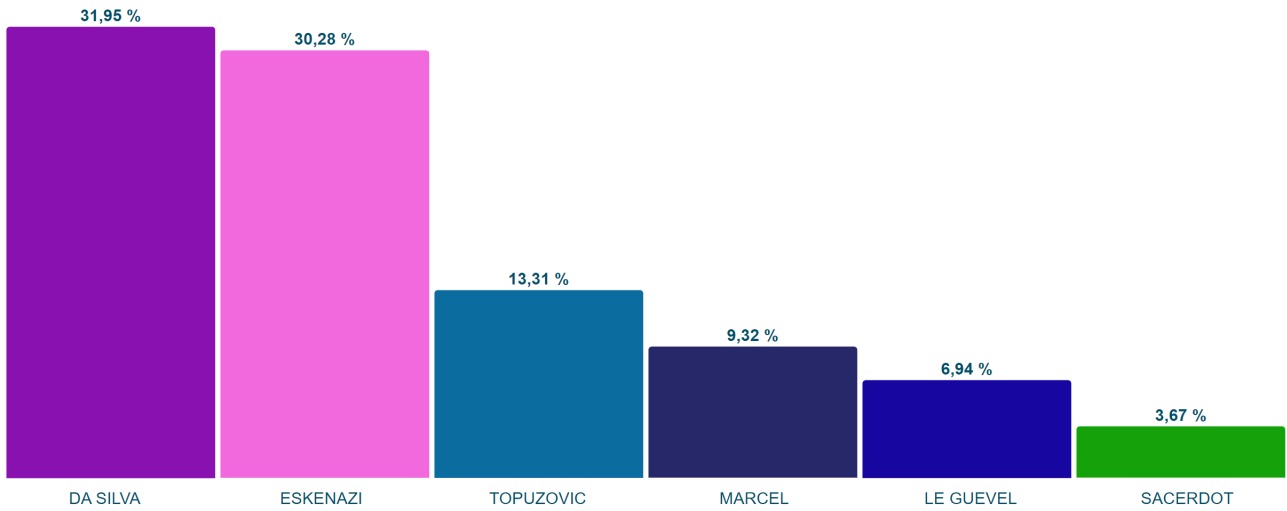

## ÉLECTIONS LÉGISLATIVES | Les résultats du 1er tour

Consultez les résultats à Montmorency du premier tour des élections législatives du dimanche 12 juin 2022.

### LISTE DES RÉSULTATS DÉFINITIFS PAR BUREAU

7ème Circonscription

Bureau	Taux de participation	Blancs	Nuls	Suffrages	TOPUZOVIC	DEMARET	LE GUEVEL	ESKENAZI	DA SILVA	CHIKHANE	ZOUINE	SACERDOT	MARCEL	COUDERT	SUAREZ
BV 01 Salle des fêtes	55,82 %	3	1	658	132	4	53	143	227	5	5	22	58	4	5
BV 02 Salle des fêtes	49,43 %	9	4	599	78	4	34	202	186	8	4	24	52	1	6
BV 03 Ecole de musique	50,30 %	7	3	666	82	14	62	198	205	9	9	26	61	1	1
BV 04 Prim Ferry	56,14 %	7	1	755	88	13	58	237	252	18	9	33	41	3	3
BV 05 Mater Sablons	53,63 %	7	0	732	106	11	45	229	258	8	7	23	41	2	2
BV 06 Mater Pasteur	52,04 %	8	3	563	56	1	36	174	209	5	9	22	47	2	2
BV 07 Gymnase des Gallerands	56,84 %	9	1	667	89	6	67	182	221	10	7	28	55	1	1
BV 08 Prim Buisson	47,06 %	6	0	666	101	3	41	213	205	11	8	18	62	1	3
BV 09 Mater Buisson Préau 1	44,35 %	6	2	581	82	6	27	192	155	8	14	12	78	2	5
BV 10 Mater La Fontaine	28,78 %	2	2	272	14	2	7	105	51	4	8	13	59	4	5
BV 11 Mater Buisson Préau 2	48,54 %	1	0	549	65	2	35	157	175	5	11	25	71	1	2
<b>Total</b>	<b>49,75 %</b>	<b>65</b>	<b>17</b>	<b>6710</b>	<b>893</b>	<b>66</b>	<b>465</b>	<b>2032</b>	<b>2144</b>	<b>91</b>	<b>91</b>	<b>246</b>	<b>625</b>	<b>22</b>	<b>35</b>

En raison des règles d'arrondis le total peut être inférieur à 100%

LÉGISLATIVES 2022 Tour 1

## RÉSULTATS DÉFINITIFS DE L'ÉLECTION

11 bureaux saisis sur 11

En raison des règles d'arrondis le total peut être inférieur à 100%

LÉGISLATIVES 2022 Tour 1