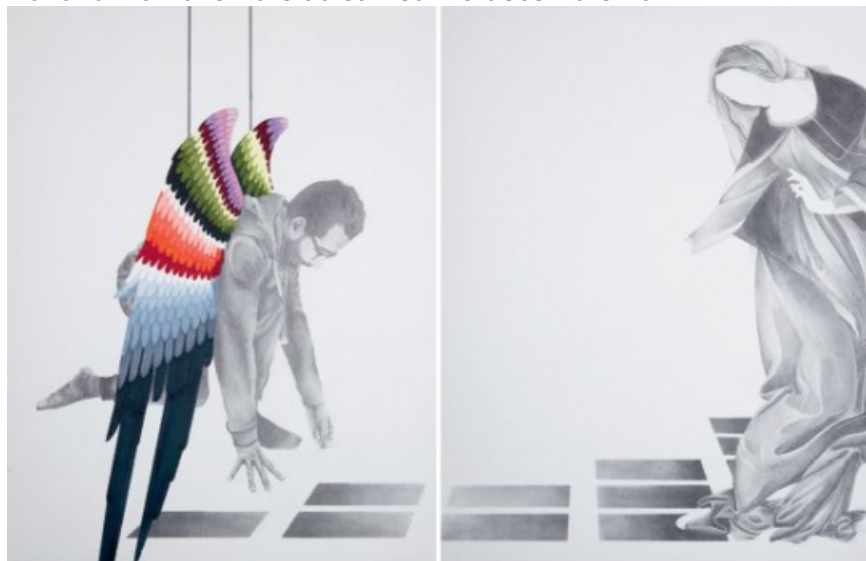

EXPOSITION | "Emprunt" de Laurie Delaitre

Des oeuvres inspirées par les peintures et fresques du Trecento et Quattrocento.

Du lundi 29 novembre au samedi 18 décembre 2021

Plasticienne et professeure d'arts plastiques, Laurie Delaitre envisage le dessin contemporain comme une discipline du "temps à théâtraliser" indispensable à la compréhension et aux renouvellement des oeuvres, mais également comme une démarche artistique du quotidien.

Cette exposition "Emprunt" vous fera parcourir l'univers de l'artiste Laurie Delaitre à travers ses oeuvres dessinées, inspirées par les maîtres italiens.

Nous vous donnons également rendez-vous le samedi 4 décembre à 17h, pour le vernissage de l'exposition.