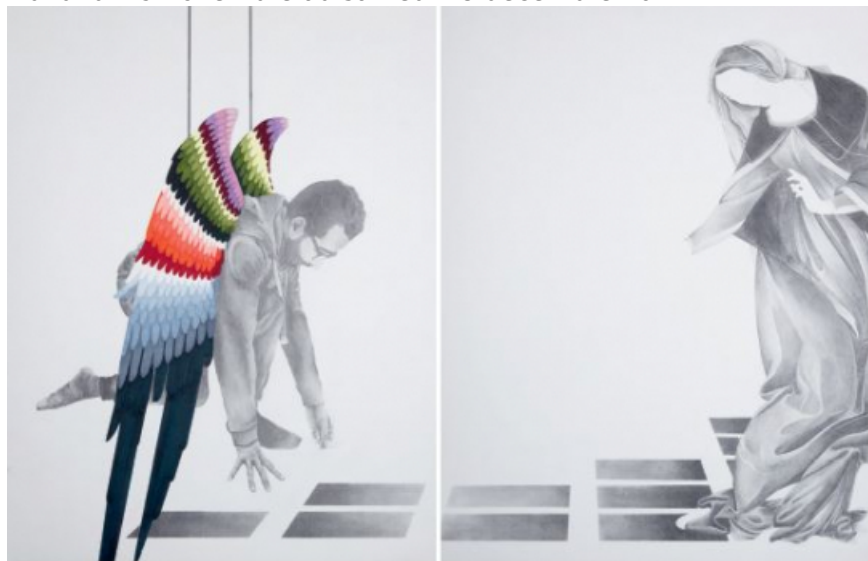

EXPOSITION | "Emprunt" de Laurie Delaitre

Des oeuvres inspirées par les peintures et fresques du Trecento et Quattrocento.

Du lundi 29 novembre au samedi 18 décembre 2021

Plasticienne et professeure d'arts plastiques, Laurie Delaitre envisage le dessin contemporain comme une discipline du "temps à théâtraliser" indispensable à la compréhension et aux renouvellement des oeuvres, mais également comme une démarche artistique du quotidien.

Cette exposition "Emprunt" vous fera parcourir l'univers de l'artiste Laurie Delaitre à travers ses oeuvres dessinées, inspirées par les maîtres italiens.

Nous vous donnons également rendez-vous le samedi 4 décembre à 17h, pour le vernissage de l'exposition.