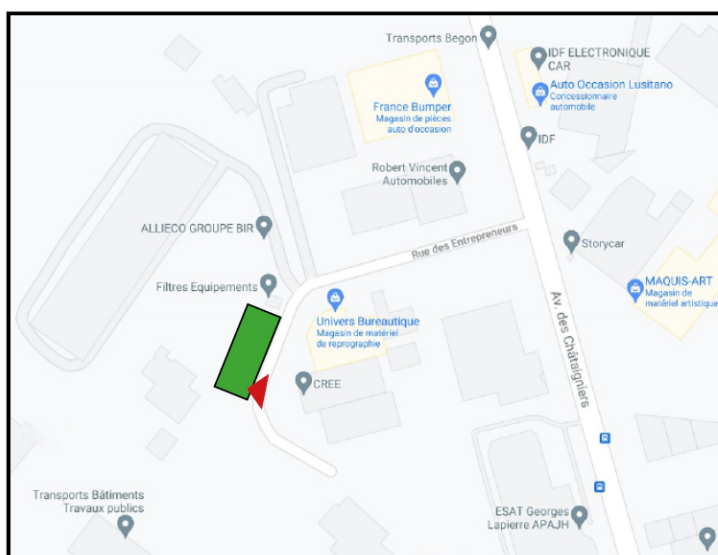

Déchèterie provisoire

Durant la fermeture jusqu'au 7 novembre 2021, une déchèterie provisoire est mise en place à Taverny.

Nous vous invitons à ne venir qu'en cas de réelle nécessité, les capacités d'accueil étant réduites.

Déchèterie provisoire :
6 rue des entrepreneurs à Taverny
Ouverture du lundi au dimanche
de 10h à 18h

Syndicat Émeraude - Le Plessis-Bouchard
www.syndicat-emmaude.fr ou au 01 34 11 92 92

Adresse

Déchetterie provisoire à Taverny
6, rue des entrepreneurs
Taverny
95150

Contact

Syndicat Émeraude

- 12 rue Marcel-Dassault
- Parc d'activités Les Colonnes
- 95130 Le Plessis-Bouchard
- Du lundi au vendredi (9h-12h et 14h-17h)
- Tél. : [01 34 11 92 92](tel:0134119292)

Liens utiles

[Tout savoir sur le Syndicat Émeraude](#)