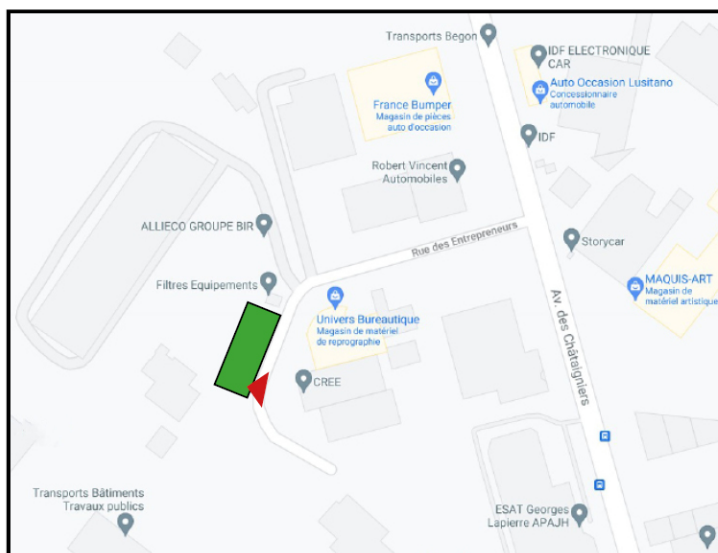

Déchèterie provisoire

Durant la fermeture jusqu'au 7 novembre 2021, une déchèterie provisoire est mise en place à Taverny.

Nous vous invitons à ne venir qu'en cas de réelle nécessité, les capacités d'accueil étant réduites.

Déchèterie provisoire :
6 rue des entrepreneurs à Taverny
Ouverture du lundi au dimanche
de 10h à 18h

Syndicat Émeraude - Le Plessis-Bouchard
www.syndicat-emmaude.fr ou au 01 34 11 92 92

Adresse

Déchetterie provisoire à Taverny
6, rue des entrepreneurs
Taverny
95150

Contact

Syndicat Émeraude

- 12 rue Marcel-Dassault
- Parc d'activités Les Colonnes
- 95130 Le Plessis-Bouchard
- Du lundi au vendredi (9h-12h et 14h-17h)
- Tél. : [01 34 11 92 92](tel:0134119292)

Liens utiles

[Tout savoir sur le Syndicat Émeraude](#)