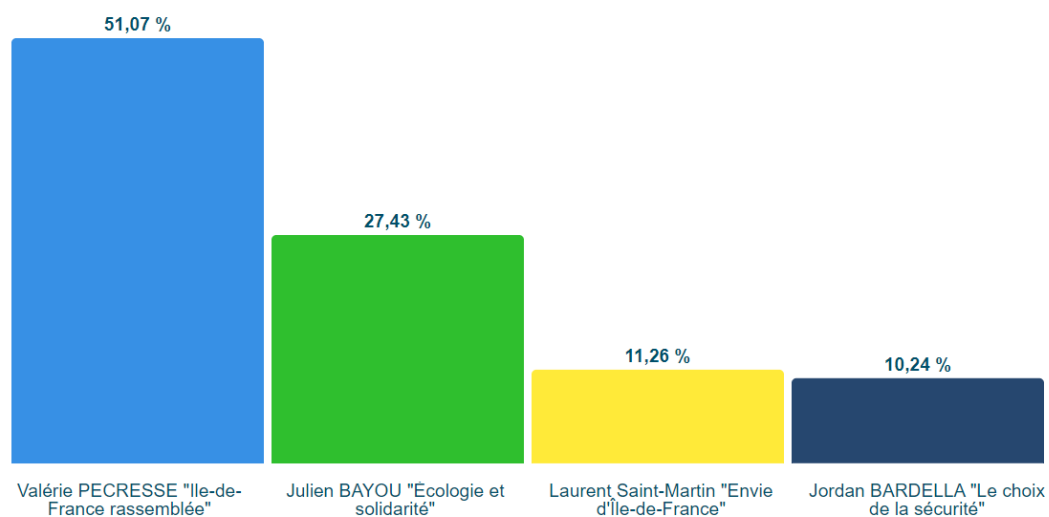

LISTE DES RÉSULTATS DÉFINITIFS PAR BUREAU

Bureau	Taux de participation	Blancs	Nuls	Suffrages	Monsieur DELCOMBRE / Madame PHILIPPE	Madame PHILIPPON / Monsieur STREHAIANO
01 BV 1 Salle des fêtes	38,44 %	10	2	437	145	292
02 BV 2 Salle des fêtes	31,47 %	22	4	357	156	201
03 BV 3 Ecole de Musique	35,53 %	14	8	447	220	227
04 BV 4 Prim Ferry	40,06 %	15	7	494	205	289
05 BV 5 Mater Sablons	39,74 %	14	4	509	217	292
06 BV 6 Mater Pasteur	35,73 %	12	3	367	156	211
07 BV 7 Résidence Héloïse	37,79 %	17	4	420	170	250
08 BV 8 Prim Buisson	31,28 %	11	4	412	174	238
09 BV 9 Mater Buisson Préau 1	29,46 %	14	8	368	144	224
BV10 Mater la Fontaine	19,50 %	5	4	180	100	80
BV 11 Mater Buisson Préau 2	34,11 %	10	4	382	156	226
ANDIL Andilly	34,93 %	40	12	473	165	308
ENGHI Enghien-les-Bains	35,97 %	111	45	2701	927	1774
MARGE Margency	39,13 %	38	11	759	297	462
MONTL Montlignon	38,36 %	32	17	813	220	593
SOISY Soisy-sous- Montmorency	29,06 %	108	65	3283	1199	2084
Total	33,51 %	473	202	12402	4651	7751

En raison des règles d'arrondis le total peut être inférieur à 100%

départementales2021 Tour 2

Résultats du 2nd tour des élections régionales

RÉSULTATS DÉFINITIFS DE L'ÉLECTION

13374 inscrits
4564 émargements
4484 suffrages
57 votes blancs
23 votes nuls
Abst. 65,87 %