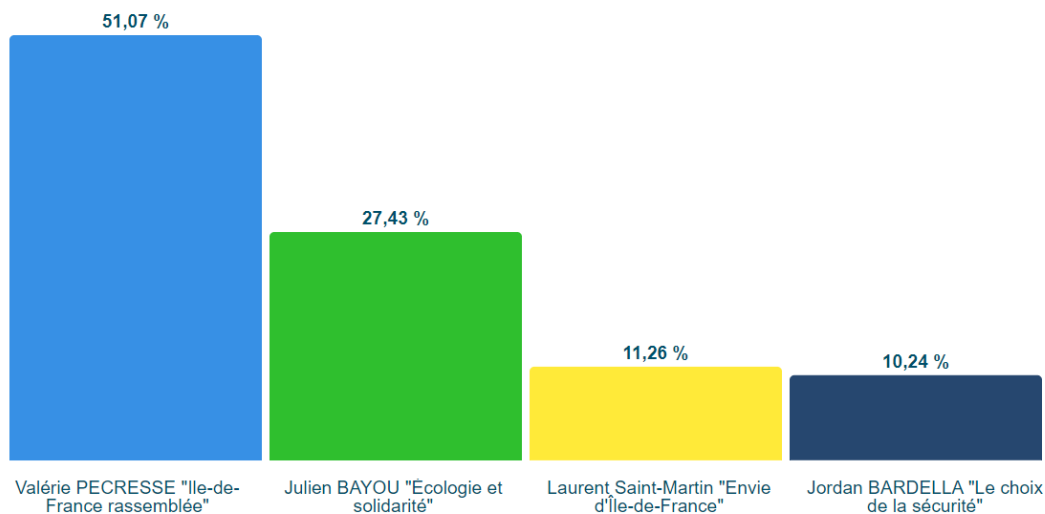

LISTE DES RÉSULTATS DÉFINITIFS PAR BUREAU

Bureau	Taux de participation	Blancs	Nuls	Suffrages	Monsieur DELCOMBRE / Madame PHILIPPE	Madame PHILIPPON / Monsieur STREHAIANO
01 BV 1 Salle des fêtes	38,44 %	10	2	437	145	292
02 BV 2 Salle des fêtes	31,47 %	22	4	357	156	201
03 BV 3 Ecole de Musique	35,53 %	14	8	447	220	227
04 BV 4 Prim Ferry	40,06 %	15	7	494	205	289
05 BV 5 Mater Sablons	39,74 %	14	4	509	217	292
06 BV 6 Mater Pasteur	35,73 %	12	3	367	156	211
07 BV 7 Résidence Héloïse	37,79 %	17	4	420	170	250
08 BV 8 Prim Buisson	31,28 %	11	4	412	174	238
09 BV 9 Mater Buisson Préau 1	29,46 %	14	8	368	144	224
BV10 Mater la Fontaine	19,50 %	5	4	180	100	80
BV 11 Mater Buisson Préau 2	34,11 %	10	4	382	156	226
ANDIL Andilly	34,93 %	40	12	473	165	308
ENGHI Enghien-les-Bains	35,97 %	111	45	2701	927	1774
MARGE Margency	39,13 %	38	11	759	297	462
MONTL Montlignon	38,36 %	32	17	813	220	593
SOISY Soisy-sous- Montmorency	29,06 %	108	65	3283	1199	2084
Total	33,51 %	473	202	12402	4651	7751

En raison des règles d'arrondis le total peut être inférieur à 100%

départementales2021 Tour 2

Résultats du 2nd tour des élections régionales

RÉSULTATS DÉFINITIFS DE L'ÉLECTION

13374 inscrits
4564 émargements
4484 suffrages
57 votes blancs
23 votes nuls
Abst. 65,87 %