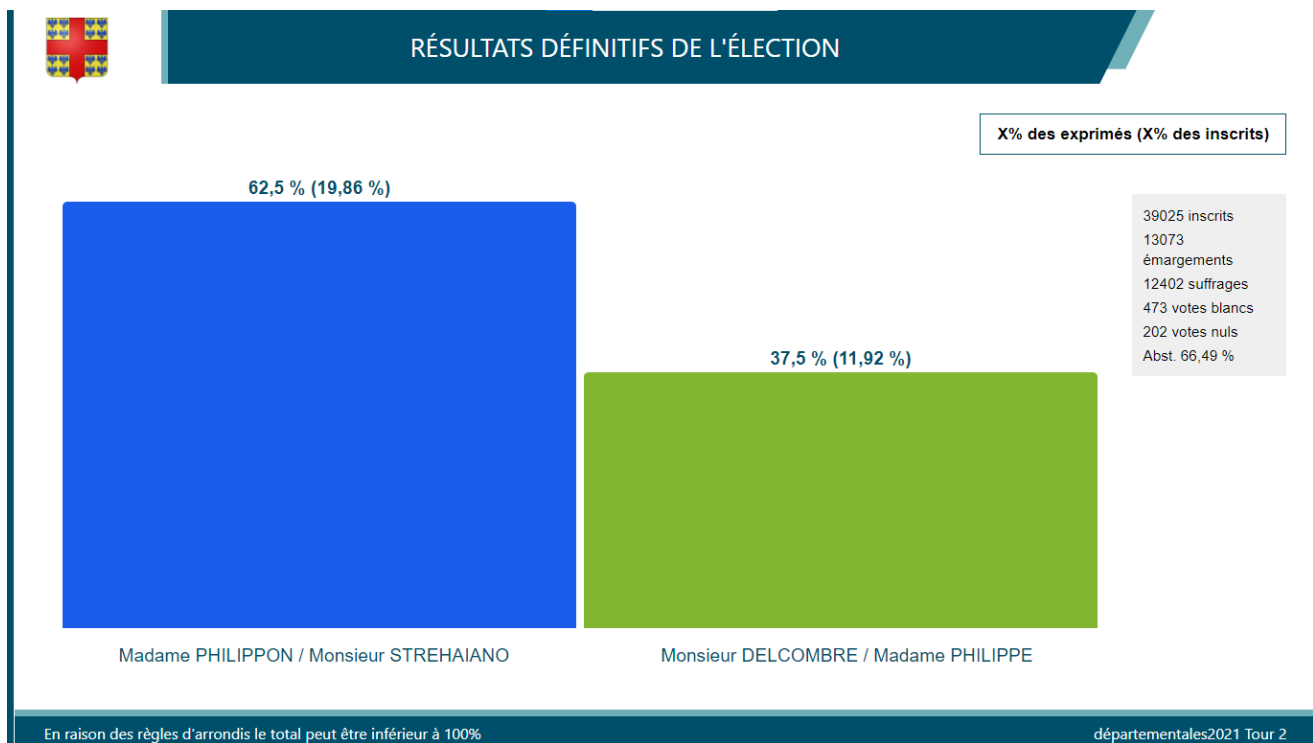

ÉLECTIONS RÉGIONALES ET DÉPARTEMENTALES | Les résultats du 2nd tour

Consultez les résultats à Montmorency du second tour des élections départementales et régionales du dimanche 27 juin 2021.

Résultats du 2nd tour des élections départementales

LISTE DES RÉSULTATS DÉFINITIFS PAR BUREAU

Bureau	Taux de participation	Blancs	Nuls	Suffrages	Monsieur DELCOMBRE / Madame PHILIPPE	Madame PHILIPPON / Monsieur STREHAIANO
01 BV 1 Salle des fêtes	38,44 %	10	2	437	145	292
02 BV 2 Salle des fêtes	31,47 %	22	4	357	156	201
03 BV 3 Ecole de Musique	35,53 %	14	8	447	220	227
04 BV 4 Prim Ferry	40,06 %	15	7	494	205	289
05 BV 5 Mater Sablons	39,74 %	14	4	509	217	292
06 BV 6 Mater Pasteur	35,73 %	12	3	367	156	211
07 BV 7 Résidence Héloïse	37,79 %	17	4	420	170	250
08 BV 8 Prim Buisson	31,28 %	11	4	412	174	238
09 BV 9 Mater Buisson Préau 1	29,46 %	14	8	368	144	224
BV10 Mater la Fontaine	19,50 %	5	4	180	100	80
BV 11 Mater Buisson Préau 2	34,11 %	10	4	382	156	226
ANDIL Andilly	34,93 %	40	12	473	165	308
ENGHI Enghien-les-Bains	35,97 %	111	45	2701	927	1774
MARGE Margency	39,13 %	38	11	759	297	462
MONTL Montlignon	38,36 %	32	17	813	220	593
SOISY Soisy-sous- Montmorency	29,06 %	108	65	3283	1199	2084
Total	33,51 %	473	202	12402	4651	7751

En raison des règles d'arrondis le total peut être inférieur à 100%

départementales2021 Tour 2

Résultats du 2nd tour des élections régionales

RÉSULTATS DÉFINITIFS DE L'ÉLECTION

13374 inscrits
4564 émargements
4484 suffrages
57 votes blancs
23 votes nuls
Abst. 65,87 %