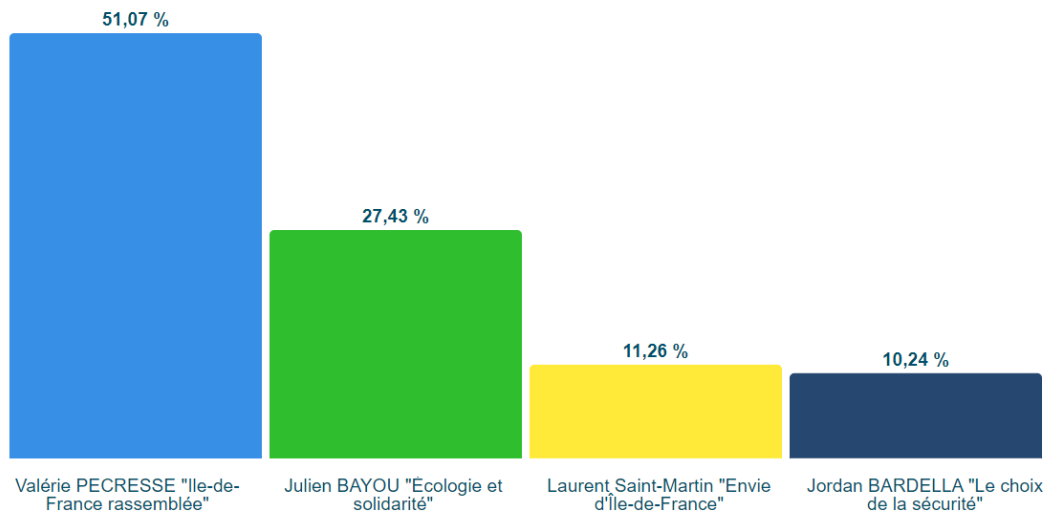

LISTE DES RÉSULTATS DÉFINITIFS PAR BUREAU

Bureau	Taux de participation	Blancs	Nuls	Suffrages	Monsieur DELCOMBRE / Madame PHILIPPE	Madame PHILIPPON / Monsieur STREHAIANO
01 BV 1 Salle des fêtes	38,44 %	10	2	437	145	292
02 BV 2 Salle des fêtes	31,47 %	22	4	357	156	201
03 BV 3 Ecole de Musique	35,53 %	14	8	447	220	227
04 BV 4 Prim Ferry	40,06 %	15	7	494	205	289
05 BV 5 Mater Sablons	39,74 %	14	4	509	217	292
06 BV 6 Mater Pasteur	35,73 %	12	3	367	156	211
07 BV 7 Résidence Héloïse	37,79 %	17	4	420	170	250
08 BV 8 Prim Buisson	31,28 %	11	4	412	174	238
09 BV 9 Mater Buisson Préau 1	29,46 %	14	8	368	144	224
BV10 Mater la Fontaine	19,50 %	5	4	180	100	80
BV 11 Mater Buisson Préau 2	34,11 %	10	4	382	156	226
ANDIL Andilly	34,93 %	40	12	473	165	308
ENGHI Enghien-les-Bains	35,97 %	111	45	2701	927	1774
MARGE Margency	39,13 %	38	11	759	297	462
MONTL Montlignon	38,36 %	32	17	813	220	593
SOISY Soisy-sous- Montmorency	29,06 %	108	65	3283	1199	2084
Total	33,51 %	473	202	12402	4651	7751

En raison des règles d'arrondis le total peut être inférieur à 100%

départementales2021 Tour 2

Résultats du 2nd tour des élections régionales

RÉSULTATS DÉFINITIFS DE L'ÉLECTION

13374 inscrits
4564 émargements
4484 suffrages
57 votes blancs
23 votes nuls
Abst. 65,87 %