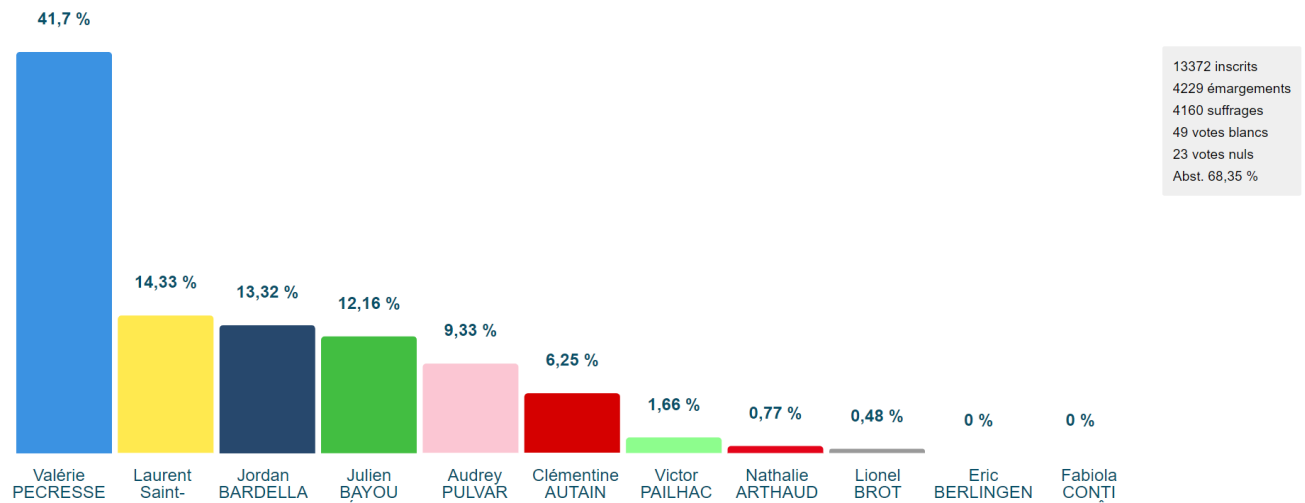

LISTE DES RÉSULTATS DÉFINITIFS PAR BUREAU

Bureau	Taux de participation	Blancs	Nuls	Suffrages	Monsieur DELCOMBRE / Madame PHILIPPE	Monsieur JEZEQUEL / Madame MERIENNE	Monsieur CORCEIRO / Madame LAVOIX	Madame PHILIPPON / Monsieur STREHAIANO
01 BV 1 Salle des fêtes	37,07 %	7	5	421	109	50	97	165
02 BV 2 Salle des fêtes	28,92 %	6	2	344	101	59	80	104
03 BV 3 Ecole de Musique	32,42 %	6	13	409	152	46	89	122
04 BV 4 Prim Ferry	35,40 %	5	3	448	136	51	112	149
05 BV 5 Mater Sablons	37,03 %	6	2	483	154	51	120	158
06 BV 6 Mater Pasteur	35,27 %	9	2	366	90	45	118	113
07 BV 7 Résidence Héloïse	34,31 %	11	6	383	114	51	81	137
08 BV 8 Prim Buisson	27,99 %	1	1	380	101	52	82	145
09 BV 9 Mater Buisson Préau 1	27,49 %	13	3	348	100	64	65	119
BV10 Mater la Fontaine	18,27 %	6	1	170	55	48	22	45
BV 11 Mater Buisson Préau 2	31,55 %	4	4	358	104	62	83	109
ANDIL Andilly	35,22 %	10	8	511	107	72	162	170
ENGHI Enghien-les-Bains	33,34 %	51	30	2567	633	349	519	1066
MARGE Margency	39,52 %	15	2	799	150	113	342	194
MONTL Montignon	35,74 %	15	27	761	139	137	163	322
SOISY Soisy-sous- Montmency	27,88 %	58	30	3227	701	427	601	1498
Total	31,62 %	223	139	11975	2946	1677	2736	4616

départementales2021 Tour 1

Résultats du 1er tour des élections régionales

RÉSULTATS DÉFINITIFS DE L'ÉLECTION

régionales2021 Tour 1