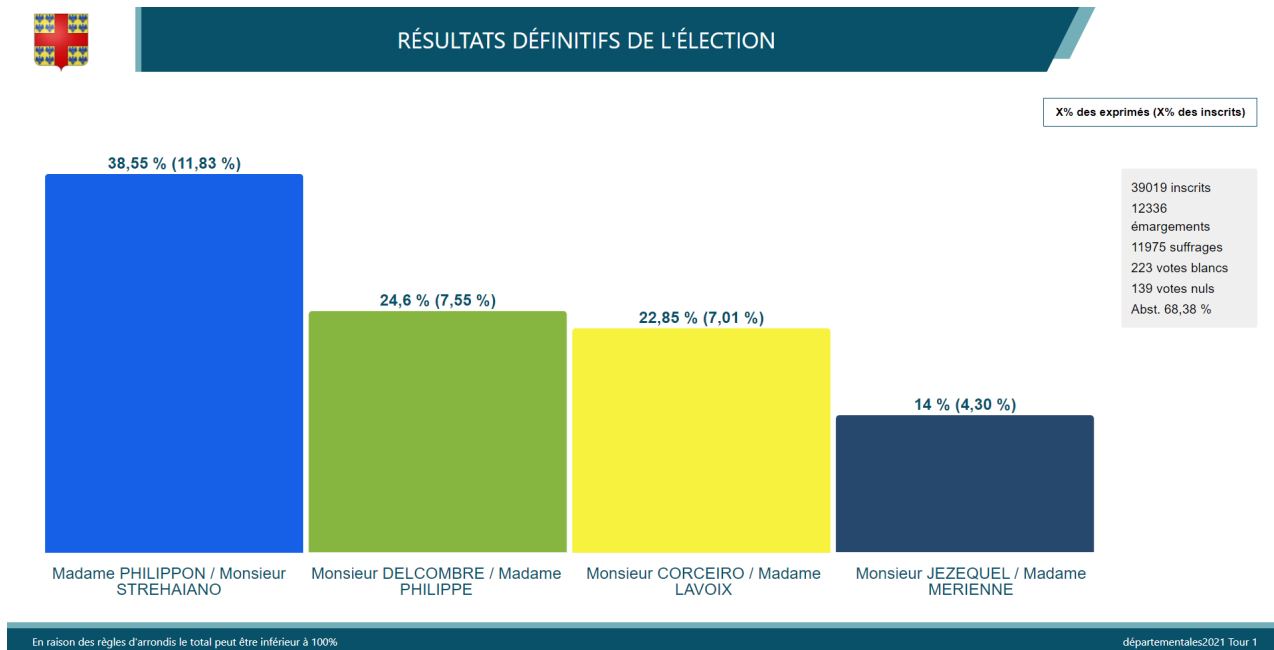

## ÉLECTIONS RÉGIONALES ET DÉPARTEMENTALES | Les résultats du 1er tour

Consultez les résultats à Montmorency du premier tour des élections départementales et régionales du dimanche 20 juin 2021.

Nous vous rappelons que, pour ces deux scrutins, le deuxième tour est fixé au dimanche 27 juin 2021.

### Résultats du 1er tour des élections départementales