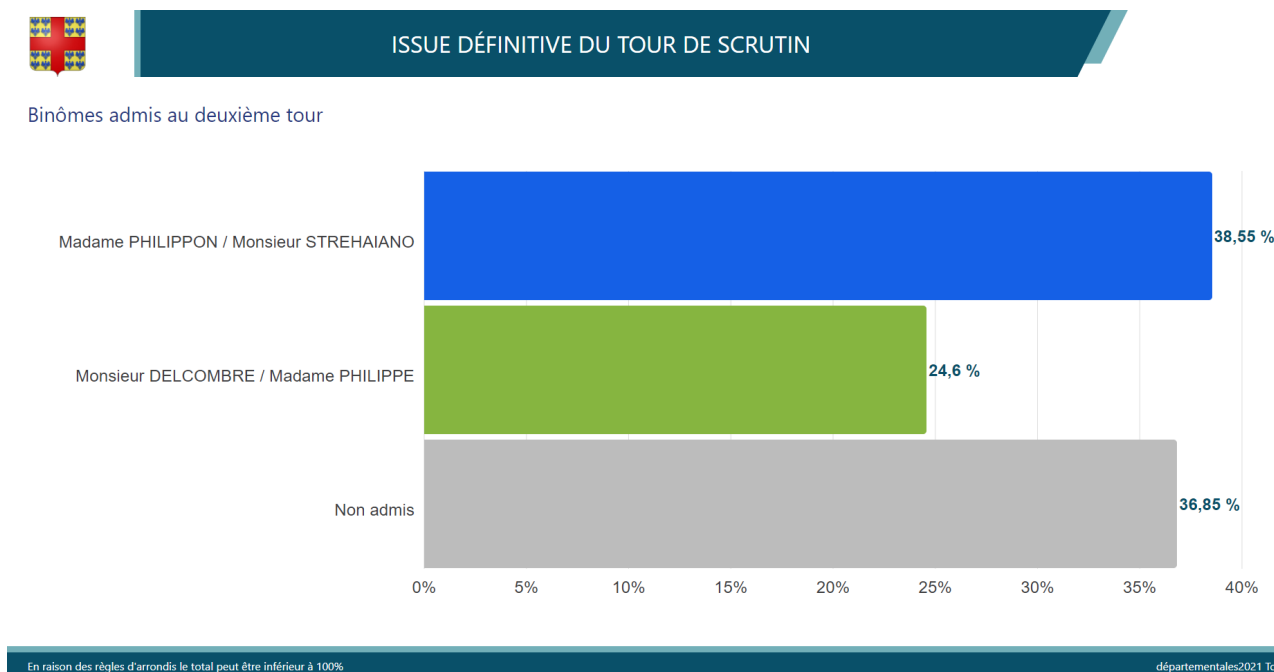

ÉLECTIONS RÉGIONALES ET DÉPARTEMENTALES | Les résultats du 1er tour

Consultez les résultats à Montmorency du premier tour des élections départementales et régionales du dimanche 20 juin 2021.

Nous vous rappelons que, pour ces deux scrutins, le deuxième tour est fixé au dimanche 27 juin 2021.

Résultats du 1er tour des élections départementales

LISTE DES RÉSULTATS DÉFINITIFS PAR BUREAU

Bureau	Taux de participation	Blancs	Nuls	Suffrages	Monsieur DELCOMBRE / Madame PHILIPPE	Monsieur JEZEQUEL / Madame MERIENNE	Monsieur CORCEIRO / Madame LAVOIX	Madame PHILIPPON / Monsieur STREHAIANO
01 BV 1 Salle des fêtes	37,07 %	7	5	421	109	50	97	165
02 BV 2 Salle des fêtes	28,92 %	6	2	344	101	59	80	104
03 BV 3 Ecole de Musique	32,42 %	6	13	409	152	46	89	122
04 BV 4 Prim Ferry	35,40 %	5	3	448	136	51	112	149
05 BV 5 Mater Sablons	37,03 %	6	2	483	154	51	120	158
06 BV 6 Mater Pasteur	35,27 %	9	2	366	90	45	118	113
07 BV 7 Résidence Héloïse	34,31 %	11	6	383	114	51	81	137
08 BV 8 Prim Buisson	27,99 %	1	1	380	101	52	82	145
09 BV 9 Mater Buisson Préau 1	27,49 %	13	3	348	100	64	65	119
BV10 Mater la Fontaine	18,27 %	6	1	170	55	48	22	45
BV 11 Mater Buisson Préau 2	31,55 %	4	4	358	104	62	83	109
ANDIL Andilly	35,22 %	10	8	511	107	72	162	170
ENGHI Enghien-les-Bains	33,34 %	51	30	2567	633	349	519	1066
MARGE Margency	39,52 %	15	2	799	150	113	342	194
MONTL Montignon	35,74 %	15	27	761	139	137	163	322
SOISY Soisy-sous- Montmency	27,88 %	58	30	3227	701	427	601	1498
Total	31,62 %	223	139	11975	2946	1677	2736	4616

En raison des règles d'arrondis le total peut être inférieur à 100%

départementales2021 Tour 1

Résultats du 1er tour des élections régionales

RÉSULTATS DÉFINITIFS DE L'ÉLECTION

En raison des règles d'arrondis le total peut être inférieur à 100%