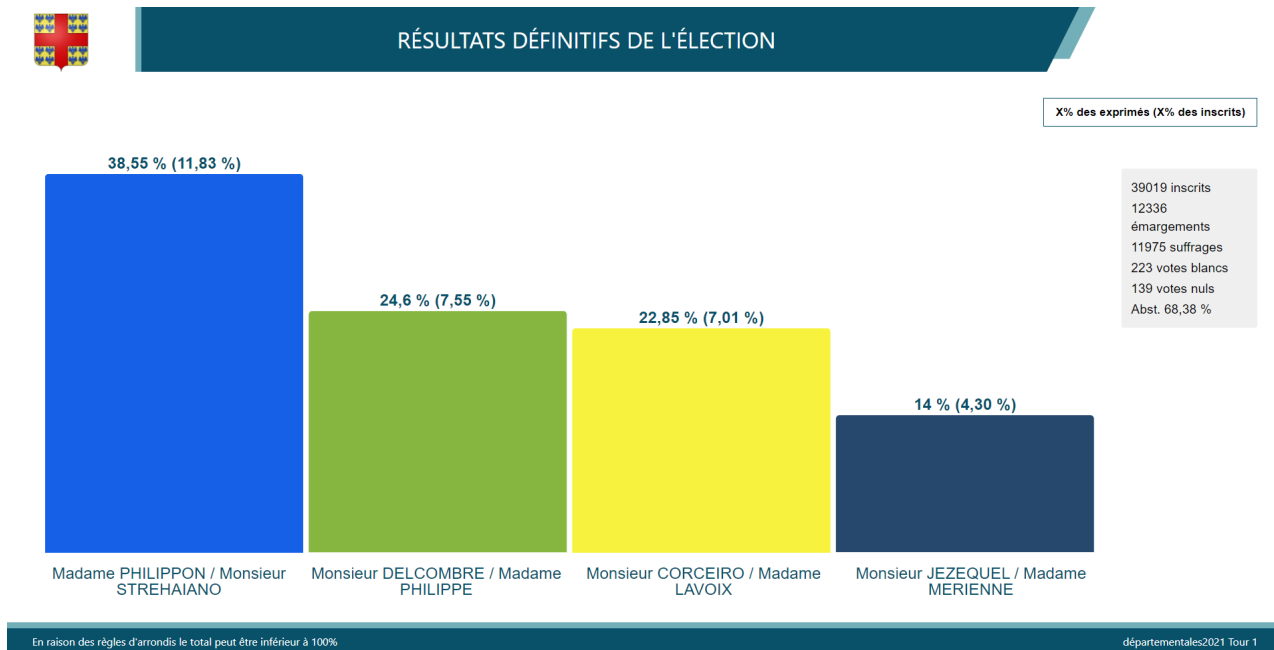

ÉLECTIONS RÉGIONALES ET DÉPARTEMENTALES | Les résultats du 1er tour

Consultez les résultats à Montmorency du premier tour des élections départementales et régionales du dimanche 20 juin 2021.

Nous vous rappelons que, pour ces deux scrutins, le deuxième tour est fixé au dimanche 27 juin 2021.

Résultats du 1er tour des élections départementales

LISTE DES RÉSULTATS DÉFINITIFS PAR BUREAU

Bureau	Taux de participation	Blancs	Nuls	Suffrages	Monsieur DELCOMBRE / Madame PHILIPPE	Monsieur JEZEQUEL / Madame MERIENNE	Monsieur CORCEIRO / Madame LAVOIX	Madame PHILIPPON / Monsieur STREHAIANO
01 BV 1 Salle des fêtes	37,07 %	7	5	421	109	50	97	165
02 BV 2 Salle des fêtes	28,92 %	6	2	344	101	59	80	104
03 BV 3 Ecole de Musique	32,42 %	6	13	409	152	46	89	122
04 BV 4 Prim Ferry	35,40 %	5	3	448	136	51	112	149
05 BV 5 Mater Sablons	37,03 %	6	2	483	154	51	120	158
06 BV 6 Mater Pasteur	35,27 %	9	2	366	90	45	118	113
07 BV 7 Résidence Héloïse	34,31 %	11	6	383	114	51	81	137
08 BV 8 Prim Buisson	27,99 %	1	1	380	101	52	82	145
09 BV 9 Mater Buisson Préau 1	27,49 %	13	3	348	100	64	65	119
BV10 Mater la Fontaine	18,27 %	6	1	170	55	48	22	45
BV 11 Mater Buisson Préau 2	31,55 %	4	4	358	104	62	83	109
ANDIL Andilly	35,22 %	10	8	511	107	72	162	170
ENGHI Enghien-les-Bains	33,34 %	51	30	2567	633	349	519	1066
MARGE Margency	39,52 %	15	2	799	150	113	342	194
MONTL Montignon	35,74 %	15	27	761	139	137	163	322
SOISY Soisy-sous- Montmency	27,88 %	58	30	3227	701	427	601	1498
Total	31,62 %	223	139	11975	2946	1677	2736	4616

En raison des règles d'arrondis le total peut être inférieur à 100%

départementales2021 Tour 1

Résultats du 1er tour des élections régionales

RÉSULTATS DÉFINITIFS DE L'ÉLECTION

En raison des règles d'arrondis le total peut être inférieur à 100%