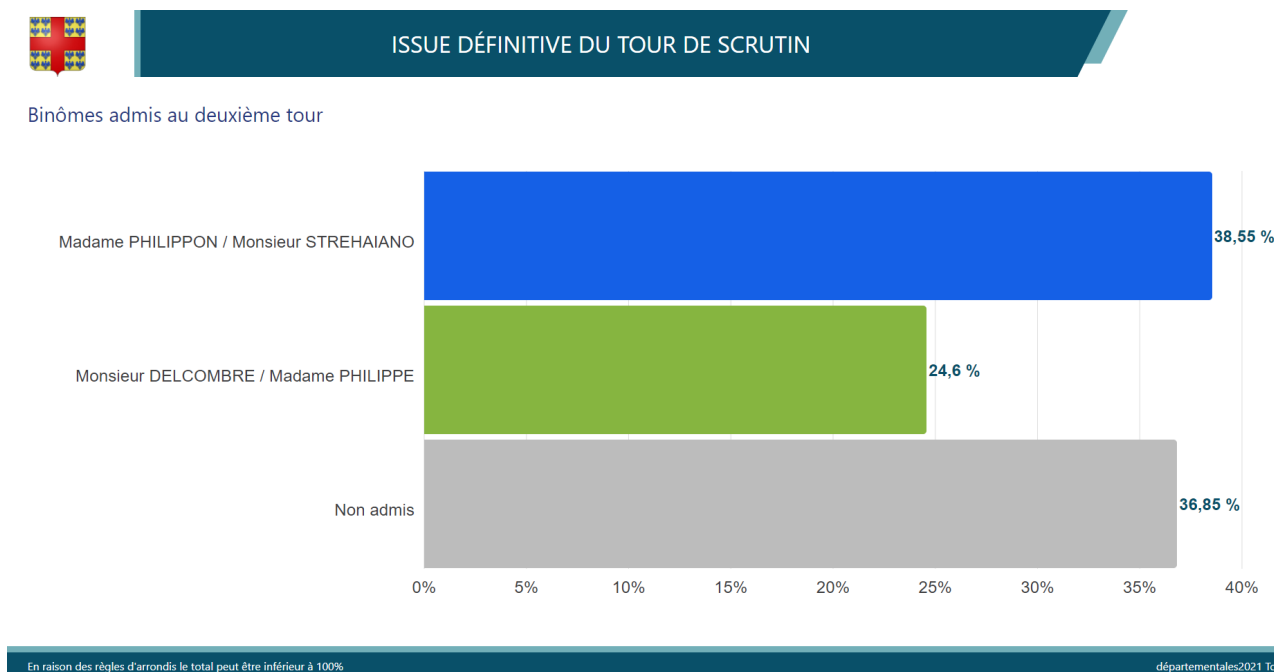

## ÉLECTIONS RÉGIONALES ET DÉPARTEMENTALES | Les résultats du 1er tour

Consultez les résultats à Montmorency du premier tour des élections départementales et régionales du dimanche 20 juin 2021.

Nous vous rappelons que, pour ces deux scrutins, le deuxième tour est fixé au dimanche 27 juin 2021.

### Résultats du 1er tour des élections départementales