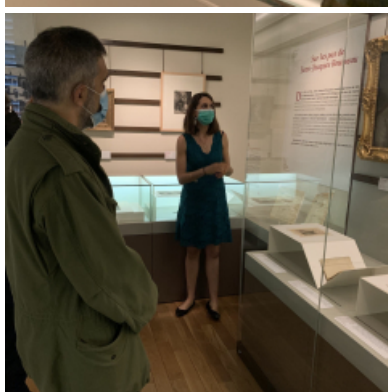

"Un accueil exceptionnel et une visite passionnante, équipe au top !"

"Merci beaucoup à notre guide pour cette visite très vivante et riche. C'est un merveilleux endroit !"