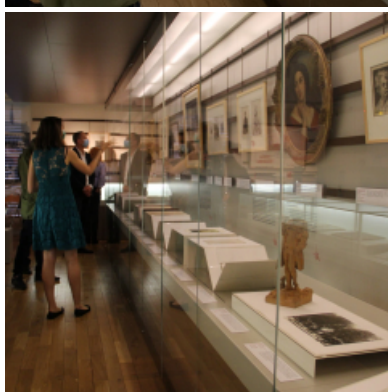

"Un accueil exceptionnel et une visite passionnante, équipe au top !"

"Merci beaucoup à notre guide pour cette visite très vivante et riche. C'est un merveilleux endroit !"