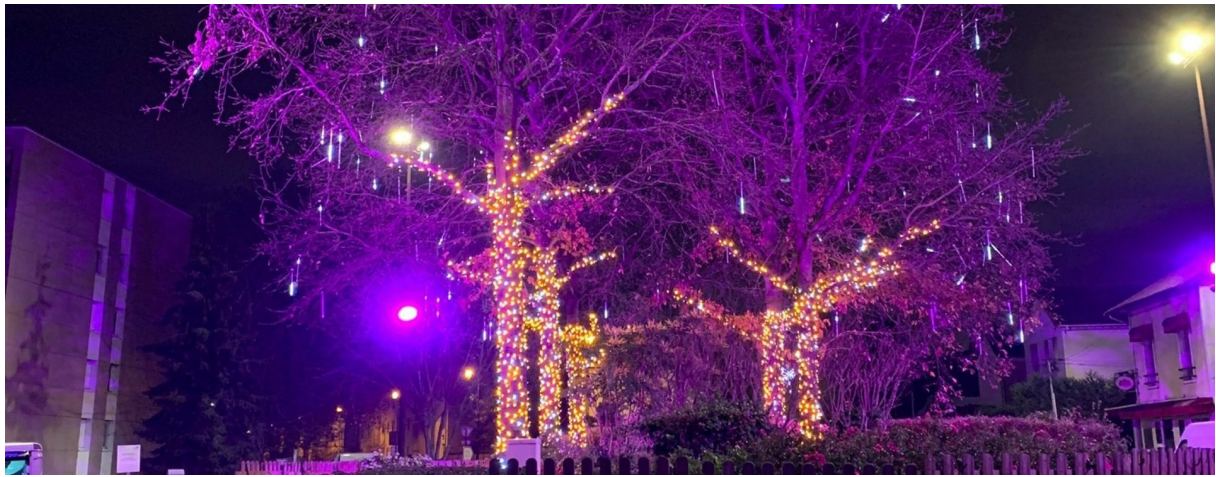

Montmorency s'illumine !

De la Place Mendès-France au rond-point de la Chênée, suivez-nous à travers la commune pour admirer les illuminations de Noël !

Les lumières scintillent et Montmorency s'illumine ! La magie de Noël s'est invitée dans tous les quartiers de notre jolie ville.

N'oubliez de vous inscrire au concours des illuminations de Noël jusqu'au 20 décembre. [Toutes les informations en cliquant ici](#)

Rond-point de la Chênée

Place Mendès-France

Place Roger-Levanneur

Infos pratiques

- Partagez vos plus belles photos des illuminations sur les réseaux sociaux avec les **#Montmorencyenlumiere** et **#Montmorencyenfete**