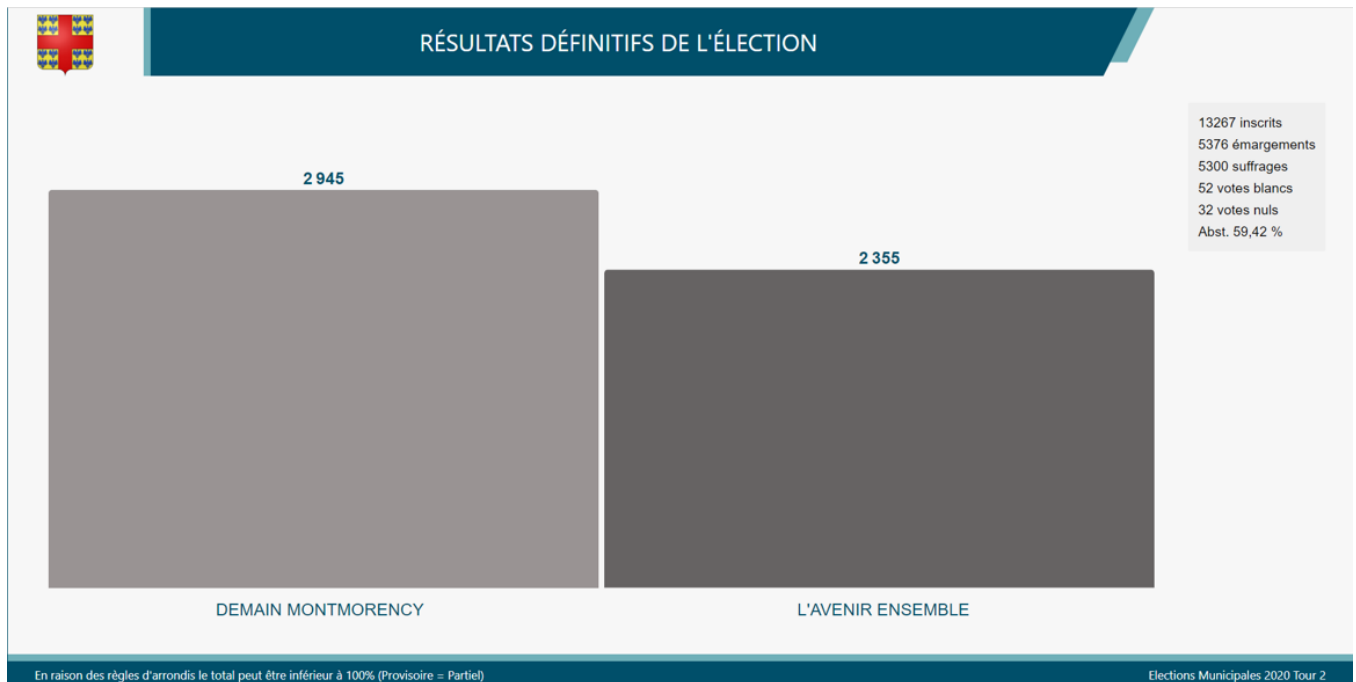

Élections municipales - Les résultats du 2e tour

Découvrez les résultats du second tour des élections municipales à Montmorency, le dimanche 28 juin 2020.

LISTE DES RÉSULTATS DÉFINITIFS PAR BUREAU

Bureau	Taux de participation	Blancs	Nuls	Suffrages	DEMAN MONTMORENCY	L'AVENIR ENSEMBLE
Bureau n°01 - Salle des fêtes	43,51 %	5	5	496	318	178
Bureau n°02 - Salle des fêtes	40,28 %	5	3	479	238	241
Bureau n°03 - Ecole de Musique	41,69 %	5	0	544	307	237
Bureau n°04 - Primaire Ferry	40,53 %	4	5	500	283	217
Bureau n°05 - Maternelle des Sablons	39,61 %	6	1	519	274	245
Bureau n°06 - Maternelle Pasteur	44,18 %	6	4	468	269	199
Bureau n°07 - Résidence Héloïse	45,64 %	9	1	513	295	218
Bureau n°08 - Primaire Buisson	40,32 %	2	4	542	334	208
Bureau n°09 - Mat. Buisson - 1er Préau	34,64 %	5	1	444	250	194
Bureau n°10 - Maternelle la Fontaine	33,48 %	1	1	313	107	206
Bureau n°11 - Mat. Buisson - 2nd Préau	42,25 %	4	7	482	270	212
Total	40,58 %	52	32	5300	2945	2355