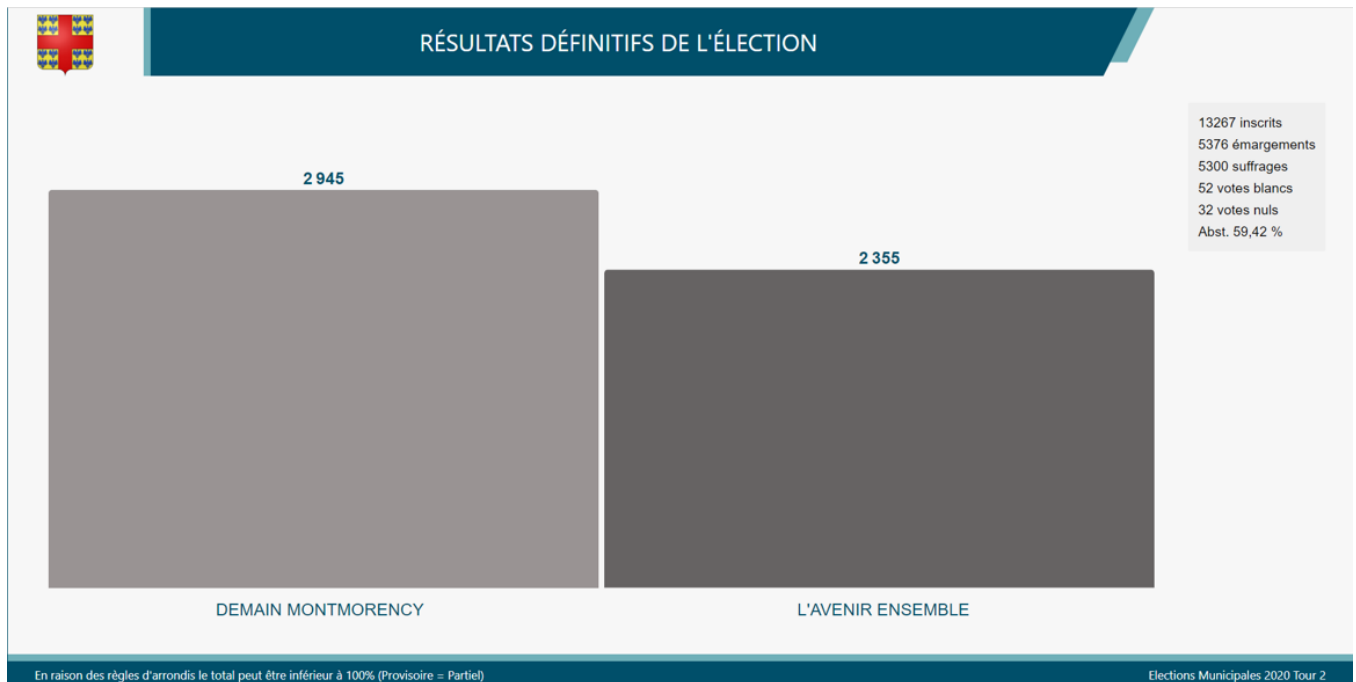

## Élections municipales - Les résultats du 2e tour

Découvrez les résultats du second tour des élections municipales à Montmorency, le dimanche 28 juin 2020.

## LISTE DES RÉSULTATS DÉFINITIFS PAR BUREAU

Bureau	Taux de participation	Blancs	Nuls	Suffrages	DEMAN MONTMORENCY	L'AVENIR ENSEMBLE
Bureau n°01 - Salle des fêtes	43,51 %	5	5	496	318	178
Bureau n°02 - Salle des fêtes	40,28 %	5	3	479	238	241
Bureau n°03 - Ecole de Musique	41,69 %	5	0	544	307	237
Bureau n°04 - Primaire Ferry	40,53 %	4	5	500	283	217
Bureau n°05 - Maternelle des Sablons	39,61 %	6	1	519	274	245
Bureau n°06 - Maternelle Pasteur	44,18 %	6	4	468	269	199
Bureau n°07 - Résidence Héloïse	45,64 %	9	1	513	295	218
Bureau n°08 - Primaire Buisson	40,32 %	2	4	542	334	208
Bureau n°09 - Mat. Buisson - 1er Préau	34,64 %	5	1	444	250	194
Bureau n°10 - Maternelle la Fontaine	33,48 %	1	1	313	107	206
Bureau n°11 - Mat. Buisson - 2nd Préau	42,25 %	4	7	482	270	212
<b>Total</b>	<b>40,58 %</b>	<b>52</b>	<b>32</b>	<b>5300</b>	<b>2945</b>	<b>2355</b>