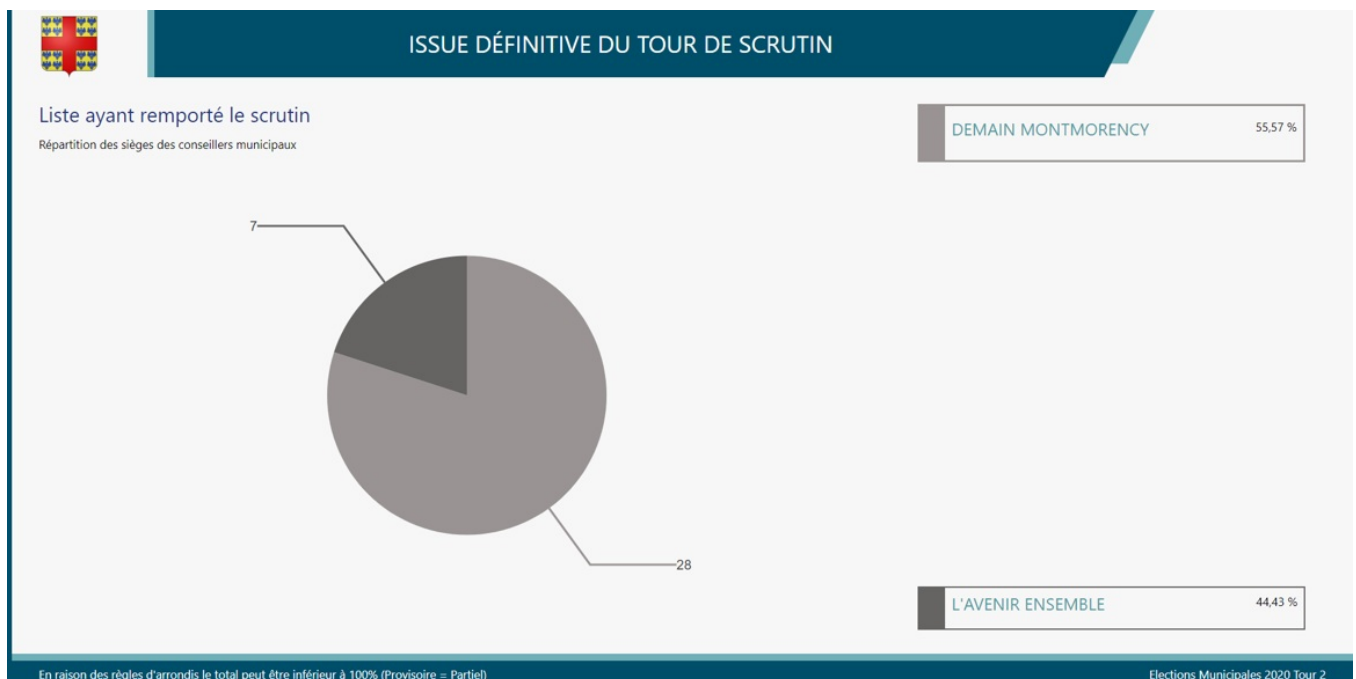

Élections municipales - Les résultats du 2e tour

Découvrez les résultats du second tour des élections municipales à Montmorency, le dimanche 28 juin 2020.

LISTE DES RÉSULTATS DÉFINITIFS PAR BUREAU

Bureau	Taux de participation	Blancs	Nuls	Suffrages	DEMAN MONTMORENCY	L'AVENIR ENSEMBLE
Bureau n°01 - Salle des fêtes	43,51 %	5	5	496	318	178
Bureau n°02 - Salle des fêtes	40,28 %	5	3	479	238	241
Bureau n°03 - Ecole de Musique	41,69 %	5	0	544	307	237
Bureau n°04 - Primaire Ferry	40,53 %	4	5	500	283	217
Bureau n°05 - Maternelle des Sablons	39,61 %	6	1	519	274	245
Bureau n°06 - Maternelle Pasteur	44,18 %	6	4	468	269	199
Bureau n°07 - Résidence Héloïse	45,64 %	9	1	513	295	218
Bureau n°08 - Primaire Buisson	40,32 %	2	4	542	334	208
Bureau n°09 - Mat. Buisson - 1er Préau	34,64 %	5	1	444	250	194
Bureau n°10 - Maternelle la Fontaine	33,48 %	1	1	313	107	206
Bureau n°11 - Mat. Buisson - 2nd Préau	42,25 %	4	7	482	270	212
Total	40,58 %	52	32	5300	2945	2355