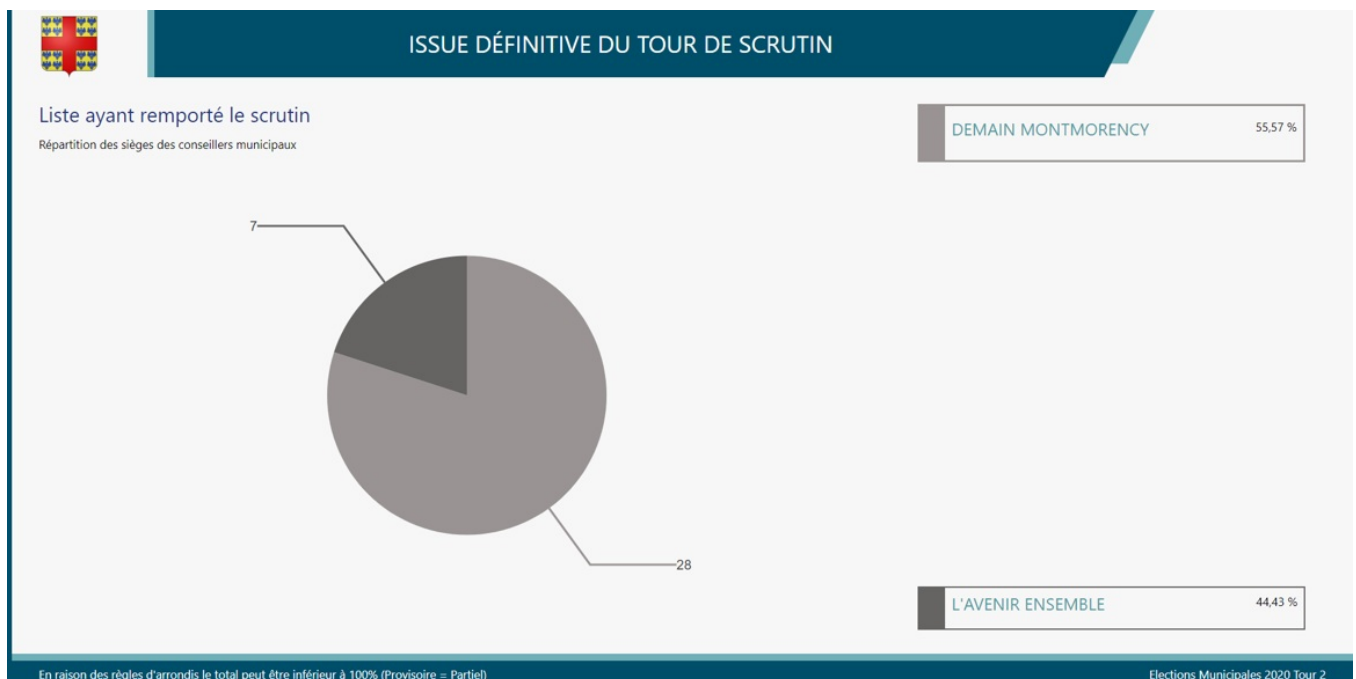

## Élections municipales - Les résultats du 2e tour

Découvrez les résultats du second tour des élections municipales à Montmorency, le dimanche 28 juin 2020.

## LISTE DES RÉSULTATS DÉFINITIFS PAR BUREAU

Bureau	Taux de participation	Blancs	Nuls	Suffrages	DEMAN MONTMORENCY	L'AVENIR ENSEMBLE
Bureau n°01 - Salle des fêtes	43,51 %	5	5	496	318	178
Bureau n°02 - Salle des fêtes	40,28 %	5	3	479	238	241
Bureau n°03 - Ecole de Musique	41,69 %	5	0	544	307	237
Bureau n°04 - Primaire Ferry	40,53 %	4	5	500	283	217
Bureau n°05 - Maternelle des Sablons	39,61 %	6	1	519	274	245
Bureau n°06 - Maternelle Pasteur	44,18 %	6	4	468	269	199
Bureau n°07 - Résidence Héloïse	45,64 %	9	1	513	295	218
Bureau n°08 - Primaire Buisson	40,32 %	2	4	542	334	208
Bureau n°09 - Mat. Buisson - 1er Préau	34,64 %	5	1	444	250	194
Bureau n°10 - Maternelle la Fontaine	33,48 %	1	1	313	107	206
Bureau n°11 - Mat. Buisson - 2nd Préau	42,25 %	4	7	482	270	212
<b>Total</b>	<b>40,58 %</b>	<b>52</b>	<b>32</b>	<b>5300</b>	<b>2945</b>	<b>2355</b>