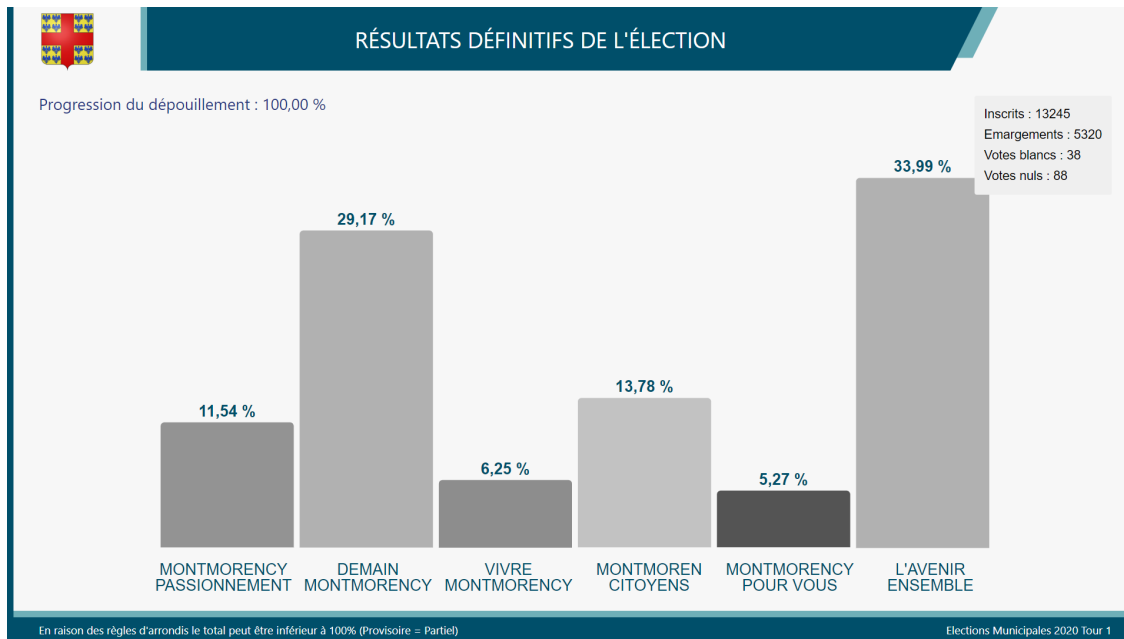

Élections municipales - Les résultats du 1er tour

Découvrez les résultats du premier tour des élections municipales à Montmorency :

RECENSEMENT PAR BUREAU des votes émis dans la commune

Bureaux	Nombre d'électeurs inscrits	Nombre d'emargements	Nombre de votants (enveloppes et bulletins sans enveloppe trouvés dans les urnes)	Nombre de bulletins et enveloppes annulés	Nombre de votes blancs (5)	Nombre de suffrages exprimés (6)	NOMBRE DE SUFFRAGES ATTRIBUÉS A CHAQUE LISTE (mentionner le nom de chaque candidat tête de liste dans l'ordre de l'état des listes dressé par le représentant de l'Etat)					
							BERTHY Michelle	THORY Maxime	HUBERT Aline	PROLON Philippe	JOSSERAN Amélie	DETTON François
1	2	3	4	5	6	7	8	9	10	11	12	13
Bureau n°01 - Salle des fêtes	1164	522	522	8	3	511	96	163	38	64	16	134
Bureau n°02 - Salle des fêtes	1207	487	487	8	4	475	39	126	34	66	17	193
Bureau n°03 - Ecole de Musique	1314	566	566	16	2	548	72	158	25	59	22	212
Bureau n°04 - Primaire Ferry	1255	479	479	3	7	469	64	133	34	65	24	149
Bureau n°05 - Maternelle des Sablons	1324	488	488	14	1	473	44	148	13	92	22	154
Bureau n°06 - Maternelle Pasteur	1081	452	452	5	6	441	57	125	23	66	26	144
Bureau n°07 - Résidence Héloïse	1147	501	501	7	7	487	62	155	33	69	22	146
Bureau n°08 - Primaire Buisson	1355	528	528	7	1	520	48	188	28	69	44	143
Bureau n°09 - Mat. Buisson - 1er Préau	1298	486	490	6	2	482	42	155	43	44	23	175
Bureau n°10 - Maternelle la Fontaine	935	345	345	7	2	336	19	52	19	62	21	163
Bureau n°11 - Mat. Buisson - 2nd Préau	1165	466	466	7	3	456	57	113	35	60	37	154
Totaux cumulés de la page et des intercalaires	13245	5320	5324	88	38	5198	600	1516	325	716	274	1767